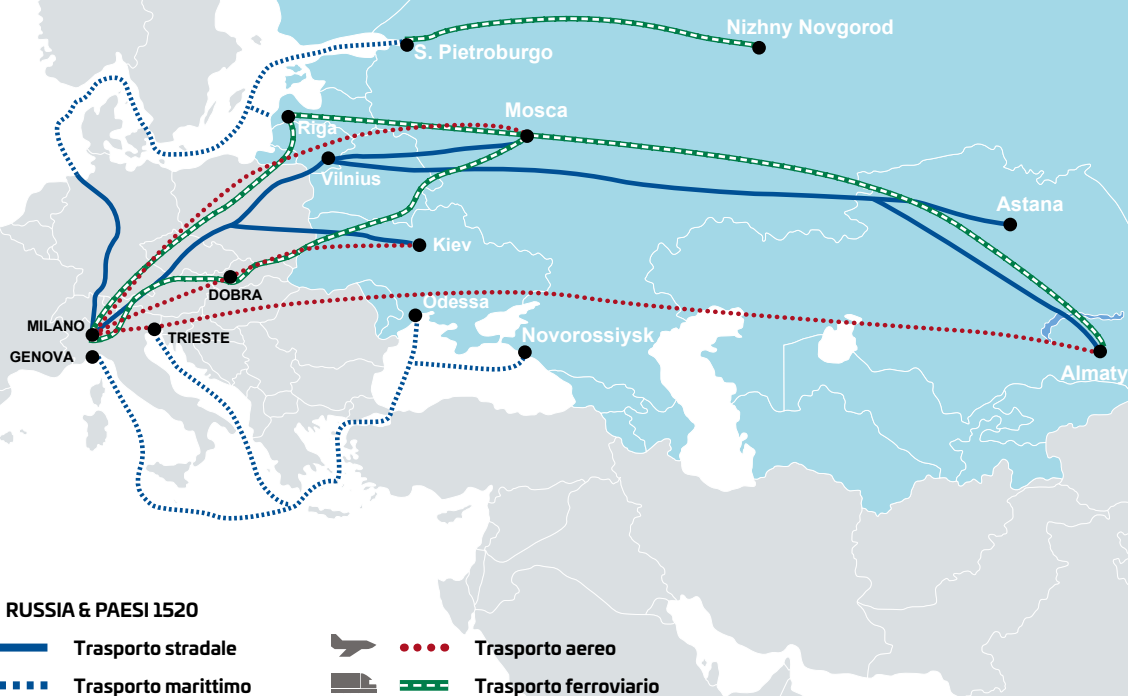

GEO-GATEWAYS - PORTE DI INGRESSO NEL MONDO

Portiamo il mondo a casa vostra in completa sicurezza

RUSSIA & 1520*

PORTA DI ACCESSO AFFIDABILE PER LO SVILUPPO IN RUSSIA E NELL'AREA 1520

Grazie al nostro know-how, ai servizi standardizzati e al sistema informativo unico, i nostri team in Russia e nell'area 1520* garantiscono l'affidabilità della vostra logistica sulla base della loro conoscenza delle caratteristiche ed esigenze locali.

Con un accesso privilegiato agli oltre 85.200 km di rete ferroviaria gestita da JSC (RZD) Ferrovie Russe e una presenza locale di 18 filiali di proprietà, GEFCO sta ampliando la propria copertura geografica tra l'Europa orientale e l'Asia per offrire un servizio specializzato proprio in queste regioni: GEO-GATEWAY RUSSIA & 1520.

* L'area 1520, caratterizzata da un diverso scartamento dei binari, include: Paesi CIS, Georgia, Baltici, Finlandia e Mongolia

GEFCO

Partners, unlimited

LE NOSTRE SOLUZIONI

PERCHE' GEFCO?

AFFIDABILITA' E PERFORMANCE