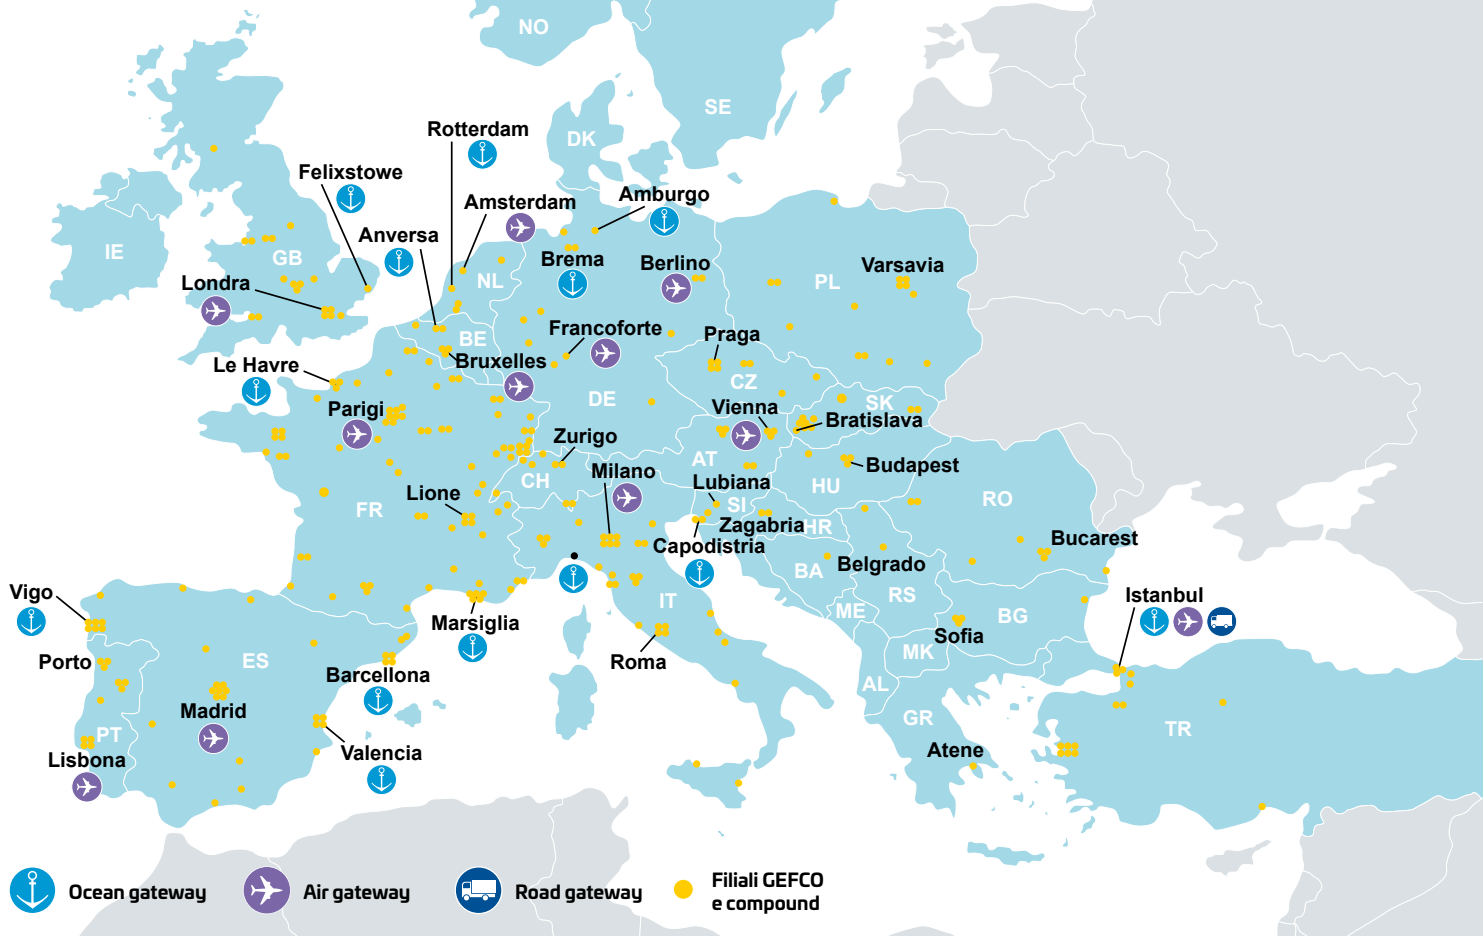

GEO-GATEWAYS

LA VOSTRA PORTA DI INGRESSO NEL MONDO

Portiamo il mondo a casa vostra in completa sicurezza

EUROPA

UNO DEI PRINCIPALI OPERATORI
LOGISTICI IN EUROPA DA OLTRE
65 ANNI

Con un network distributivo costituito da 300 filiali e una profonda conoscenza degli aspetti doganali e fiscali, i nostri team locali garantiscono le performance della vostra logistica verso, da e attraverso l'intera Europa.

GEFCO

Partners, unlimited

LA NOSTRA COPERTURA DEL TERRITORIO

ATTRAVERSO UN NETWORK CAPILLARE

PERCHE' GEFCO?

FORTE EXPERTISE

- Oltre 65 anni di anni di esperienza nella logistica industriale
- N. 1 nella logistica automotive
- Know-how specifico sulle normative fiscali e doganali

COPERTURA GLOBALE

- Uno dei principali network privati in Italia
- Implementazione e monitoraggio di un'ampia gamma di soluzioni door-to-door

VISIBILITA' E CONTROLLO

- Track & Trace on line
- KPI's e reporting
- Control Tower

QUALITA' DEL SERVIZIO

- Eccellenza operativa
- Rispetto dell'integrità dei prodotti e dei tempi i consegna

CIFRE CHIAVE

Nella top 10 degli operatori logistici europei

37 paesi coperti

300 filiali

7.000 impiegati